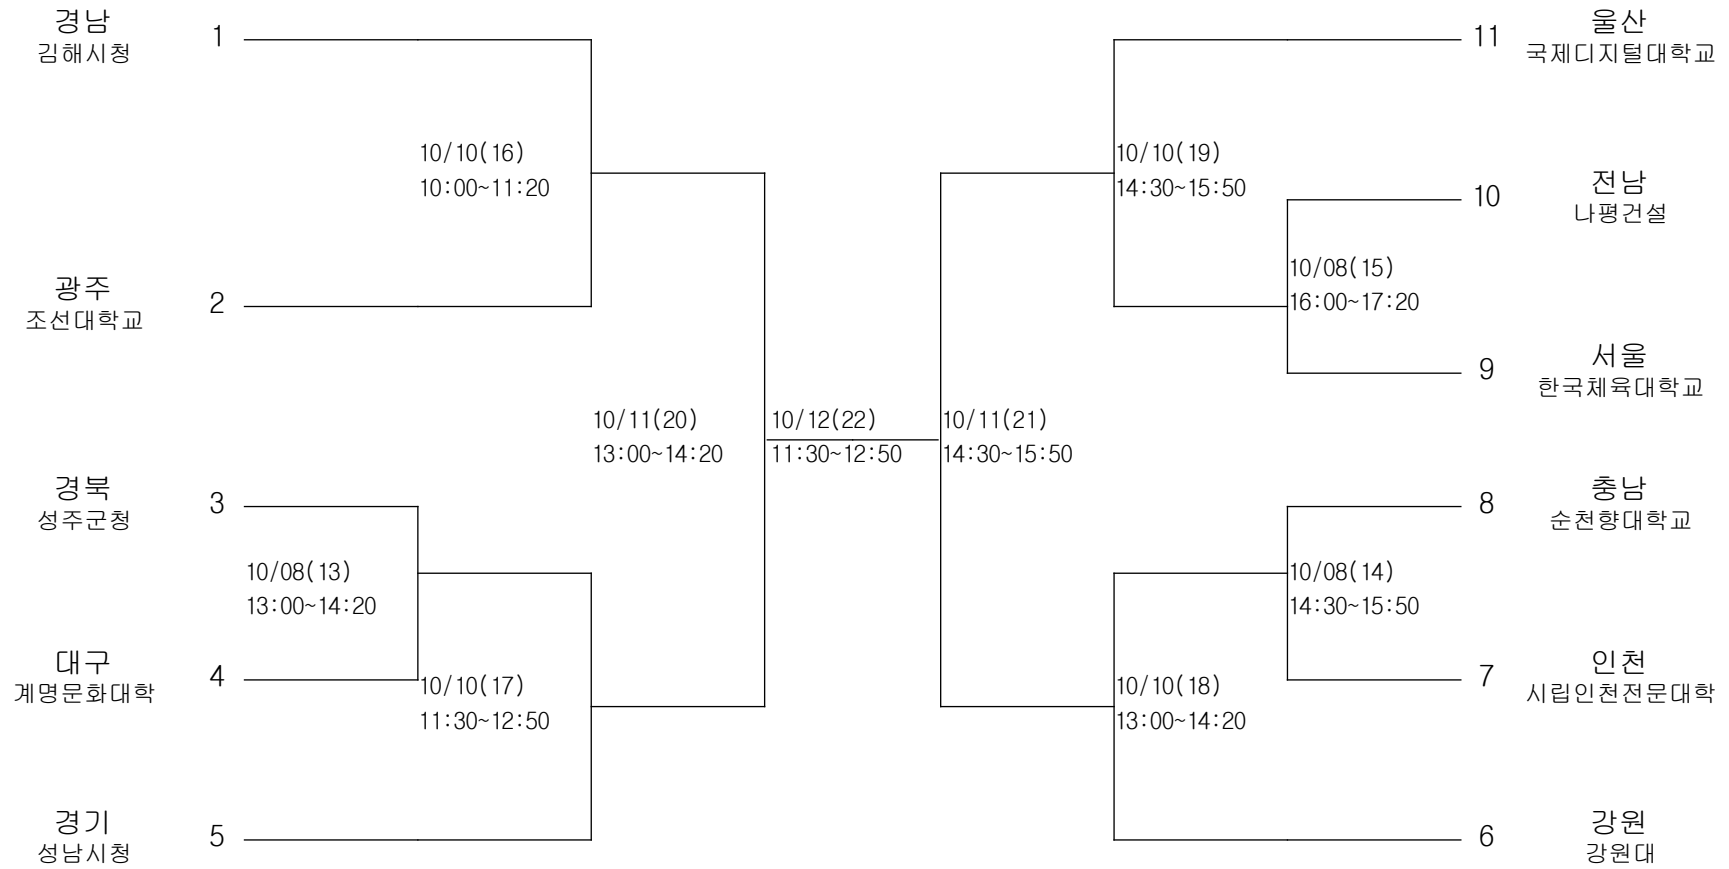

# 하키-남자고등부-단체전

경기장 : 김해하키경기장(A)

# 하키-남자일반부-단체전

경기장 : 김해하키경기장(A)

# 하키-여자고등부-단체전

경기장 : 김해하키경기장(B)

# 하키-여자일반부-단체전

경기장 : 김해하키경기장(B)