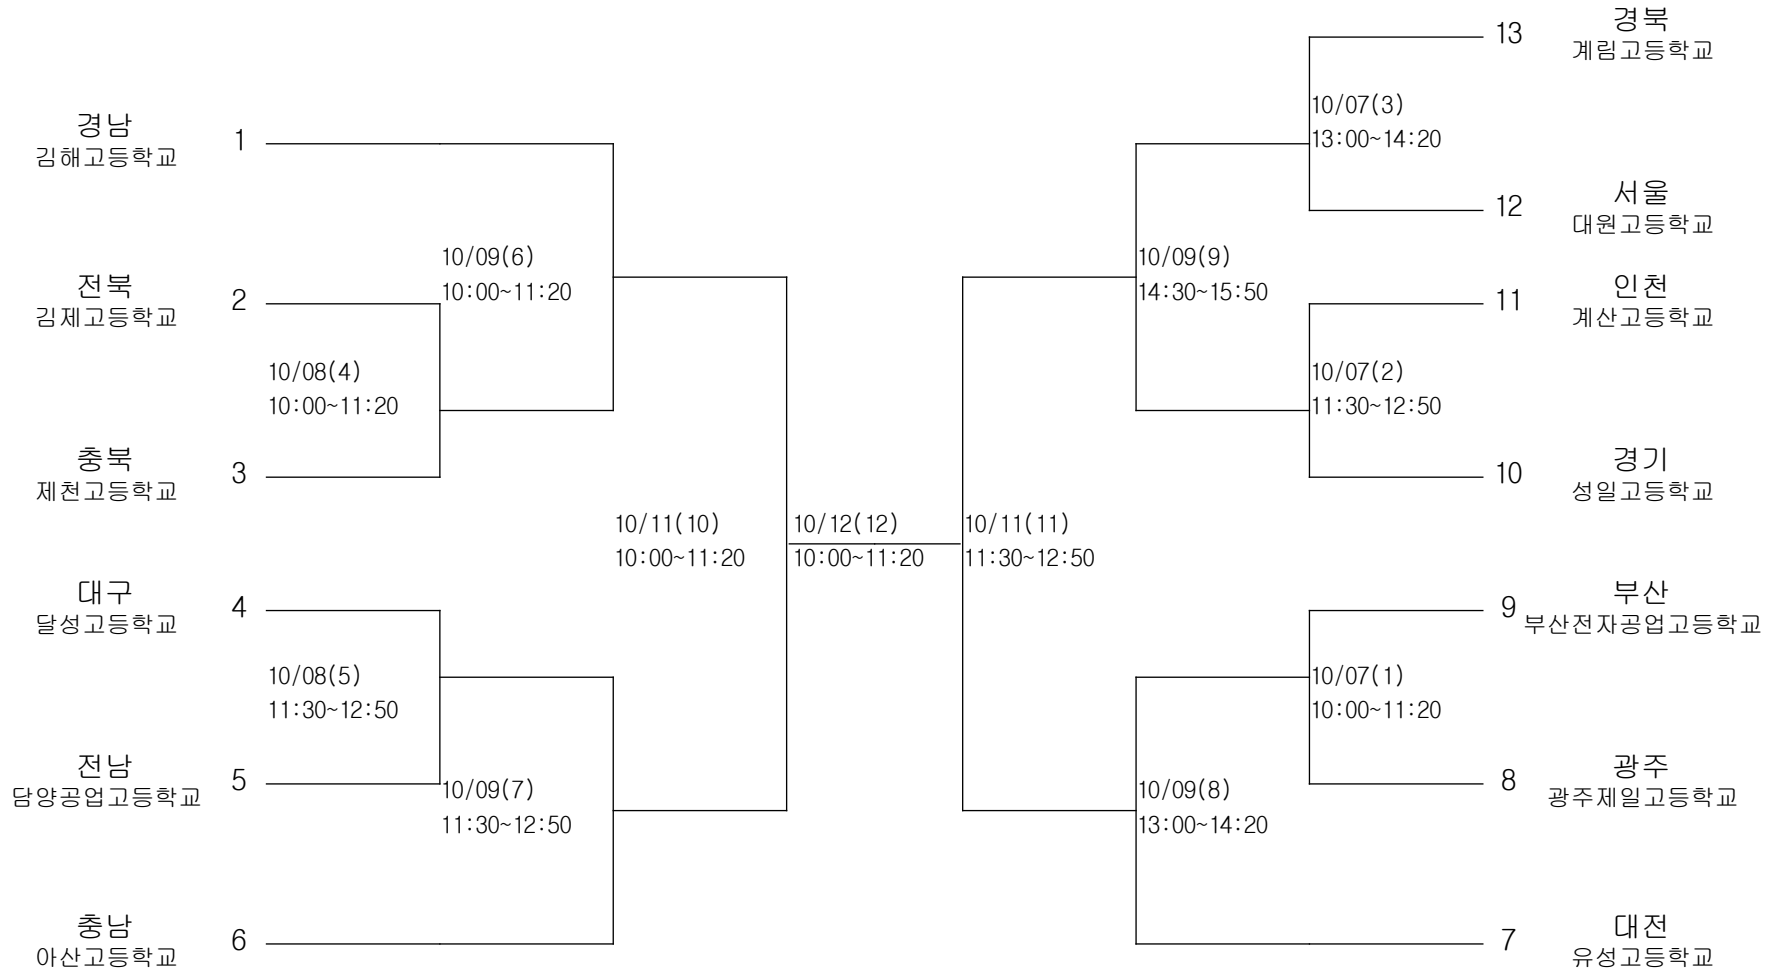

# 하키-남자고등부-단체전

경기장 : 김해하키경기장(A)

# 하키-남자일반부-단체전

경기장 : 김해하키경기장(A)

# 하키-여자고등부-단체전

경기장 : 김해하키경기장(B)

# 하키-여자일반부-단체전

경기장 : 김해하키경기장(B)