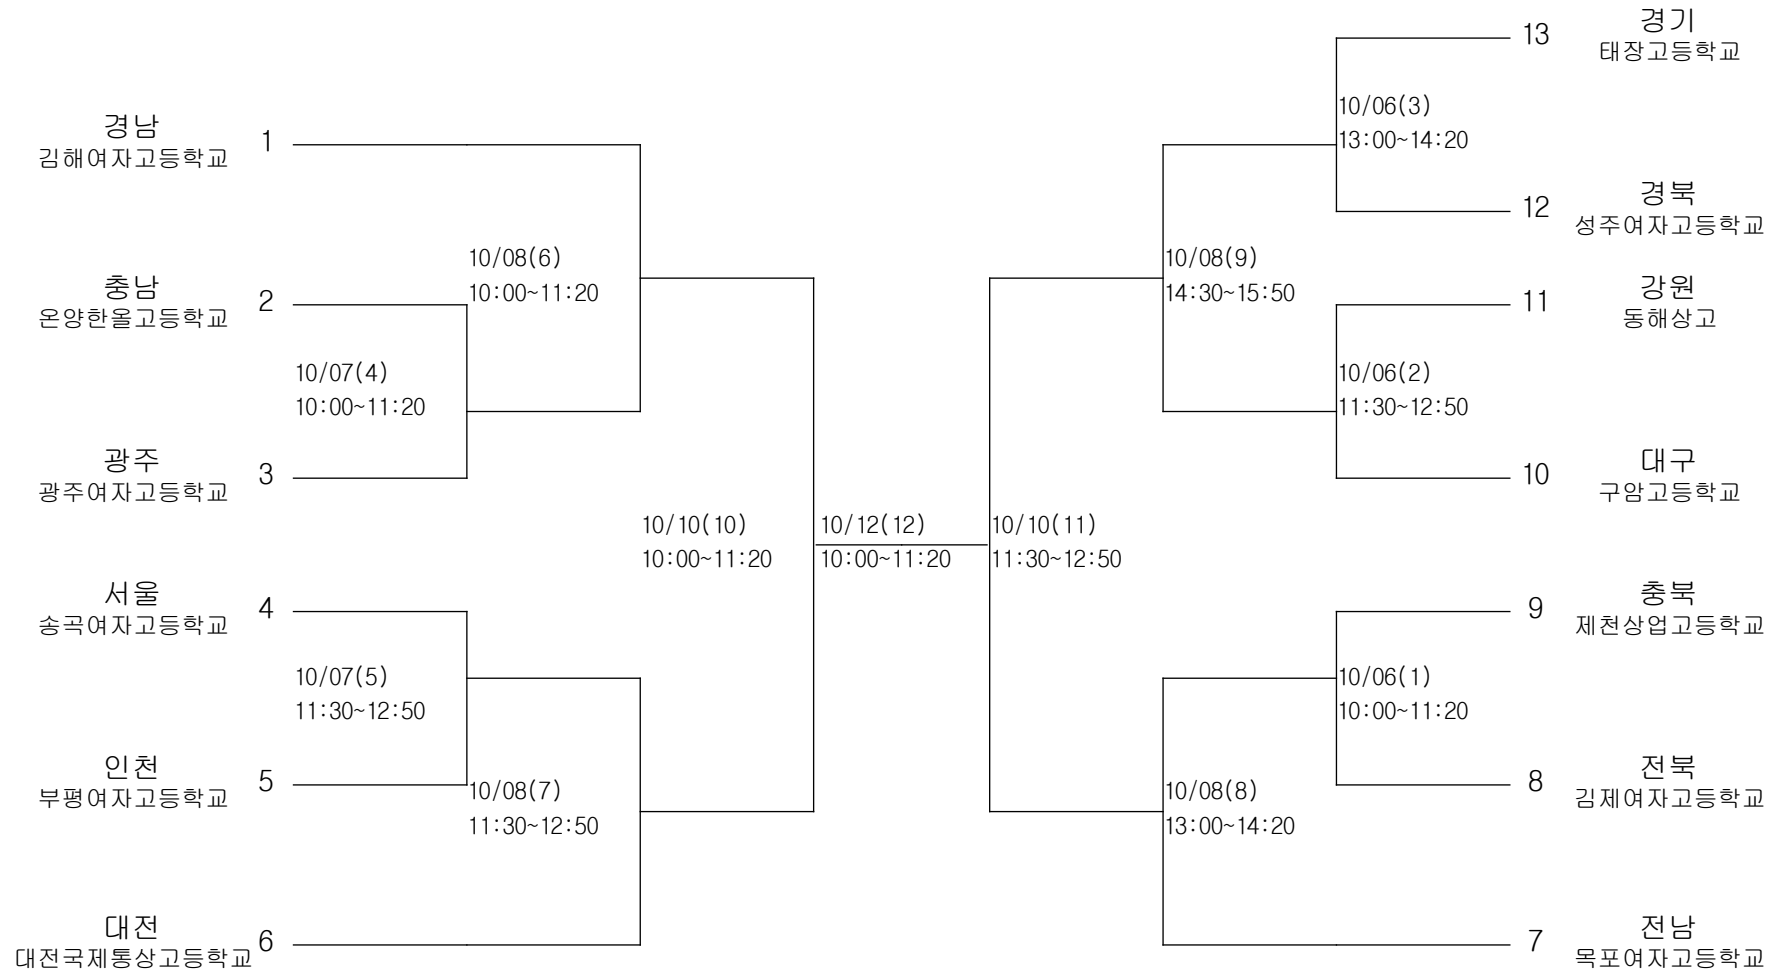

# 하키-남자고등부-단체전

경기장 : 김해하키경기장(A)

# 하키-남자일반부-단체전

경기장 : 김해하키경기장(A)

# 하키-여자고등부-단체전

경기장 : 김해하키경기장(B)

# 하키-여자일반부-단체전

경기장 : 김해하키경기장(B)