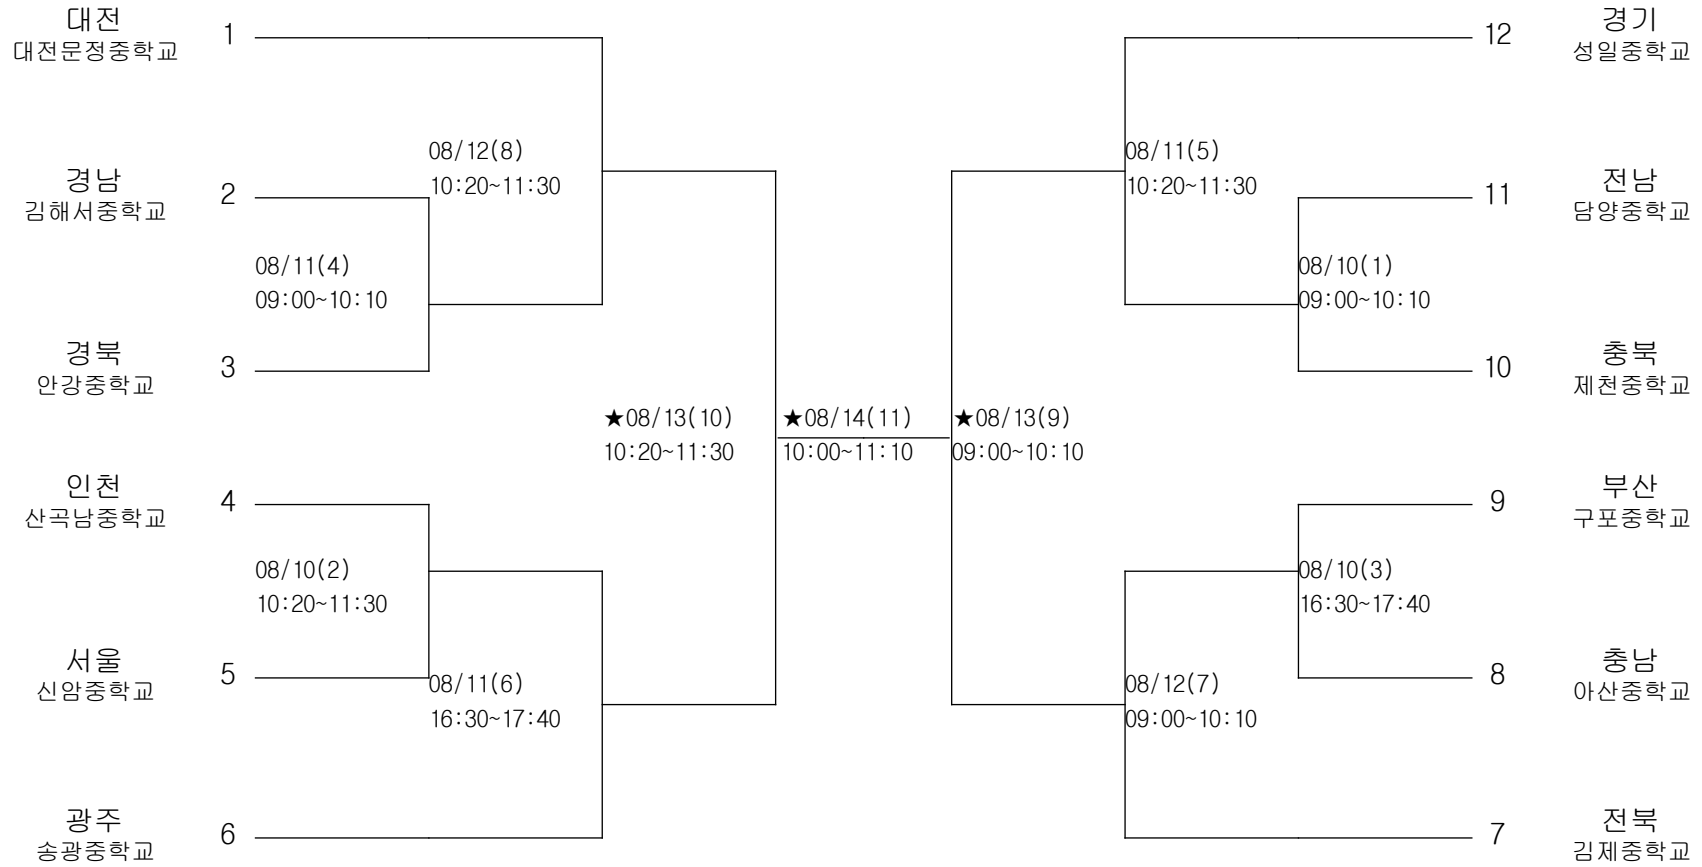

하키-남자중학부-단체전

경기장 : 국제통상고하키장
 ★충남여중하키장

하키-여자중학부-단체전

경기장 : 충남여중하키장