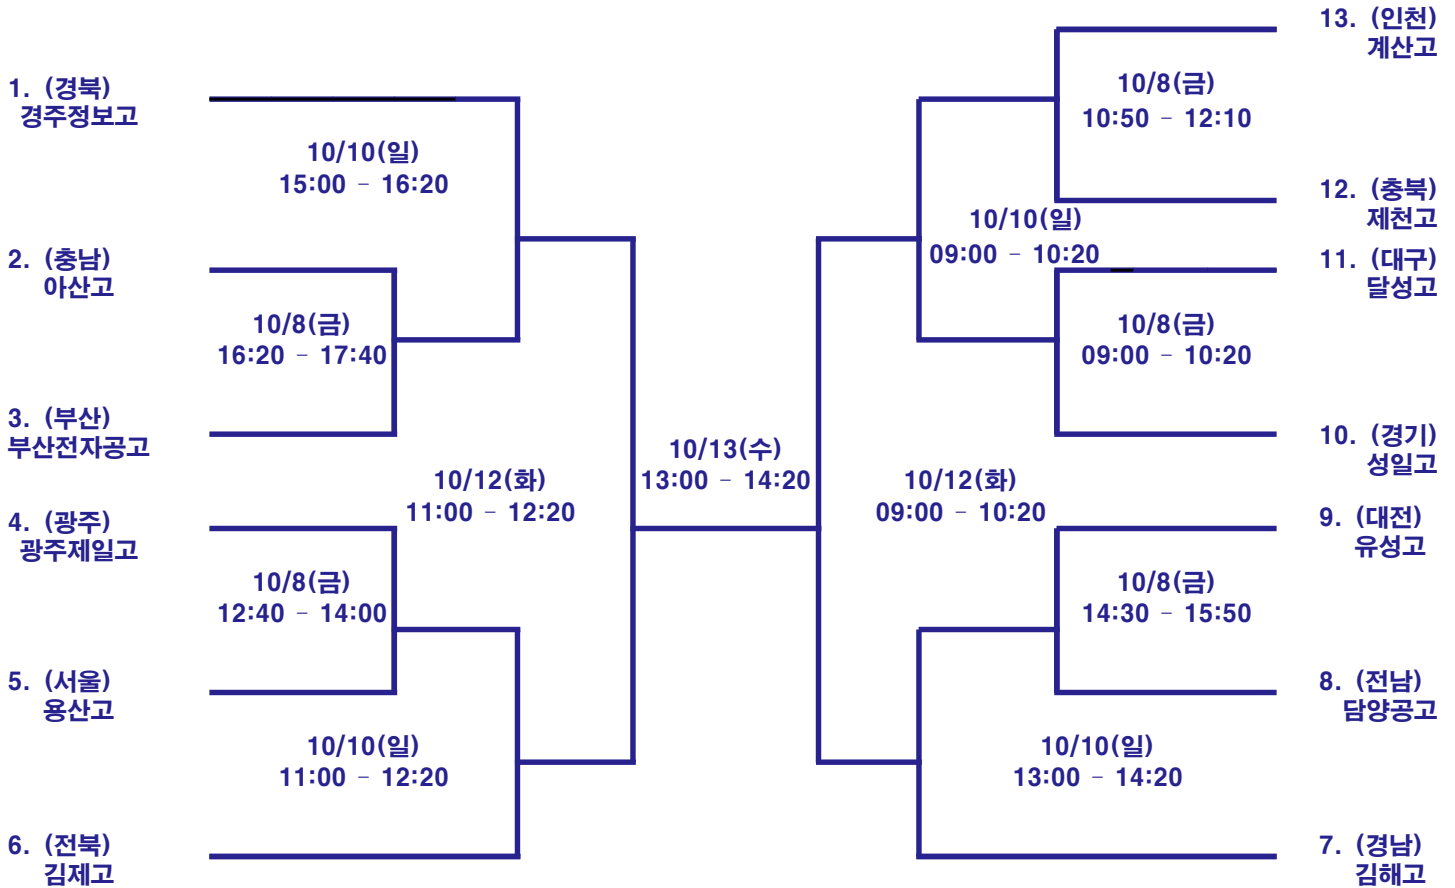

## 제102회 전국체육대회(본 경기) 경기일정표 (10/8~14)

일자	순번	시 간	종 별	대 진 팀	경기장
10/8 (금)	1	09:00 - 10:20	남고부 16강	(경기) 성일고 : (대구) 달성고	대구 안심하키 경기장
	2	10:50 - 12:10	남고부 16강	(충북) 제천고 : (인천) 계산고	
	3	12:40 - 14:00	남고부 16강	(광주) 광주제일고 : (서울) 용산고	
	4	14:30 - 15:50	남고부 16강	(전남) 담양공고 : (대전) 유성고	
	5	16:20 - 17:40	남고부 16강	(충남) 아산고 : (부산) 부산전자공고	
10/9 (토)	6	09:00 - 10:20	여고부 16강	(대구) 강동고 : (충남) 온양한울고	대구 안심하키 경기장
	7	11:00 - 12:20	여고부 16강	(전남) 목포여고 : (경기) 태장고	
	8	13:00 - 14:20	여고부 16강	(서울) 송곡여고 : (광주) 광주여고	
10/10 (일)	9	09:00 - 10:20	남고부 8강	1경기승자 : 2경기승자	대구 안심하키 경기장
	10	11:00 - 12:20	남고부 8강	3경기승자 : (전북) 김제고	
	11	13:00 - 14:20	남고부 8강	(경남) 김해고 : 4경기승자	
	12	15:00 - 16:20	남고부 8강	(경북) 경주정보고 : 5경기승자	
10/11 (월)	13	09:00 - 10:20	여고부 8강	(경북) 성주여고 : (충북) 제천상고	대구 안심하키 경기장
	14	11:00 - 12:20	여고부 8강	6경기승자 : (전북) 김제여고	
	15	13:00 - 14:20	여고부 8강	7경기승자 : (대전) 대전국제통상고	
	16	15:00 - 16:20	여고부 8강	(경남) 김해여고 : 8경기승자	
10/12 (화)	17	09:00 - 10:20	남고부 4강	11경기승자 : 9경기승자	대구 안심하키 경기장
	18	11:00 - 12:20	남고부 4강	12경기승자 : 10경기승자	
10/13 (수)	19	09:00 - 10:20	여고부 4강	13경기승자 : 15경기승자	대구 안심하키 경기장
	20	11:00 - 12:20	여고부 4강	16경기승자 : 14경기승자	
	21	13:00 - 14:20	남고부 결승	18경기승자 : 17경기승자	
10/14 (목)	22	11:00 - 12:20	여고부 결승	19경기승자 : 20경기승자	대구 안심하키 경기장

# 제102회 전국체육대회(본 경기) 남자고등부 대진표

# 제102회 전국체육대회(본 경기) 여자고등부 대진표