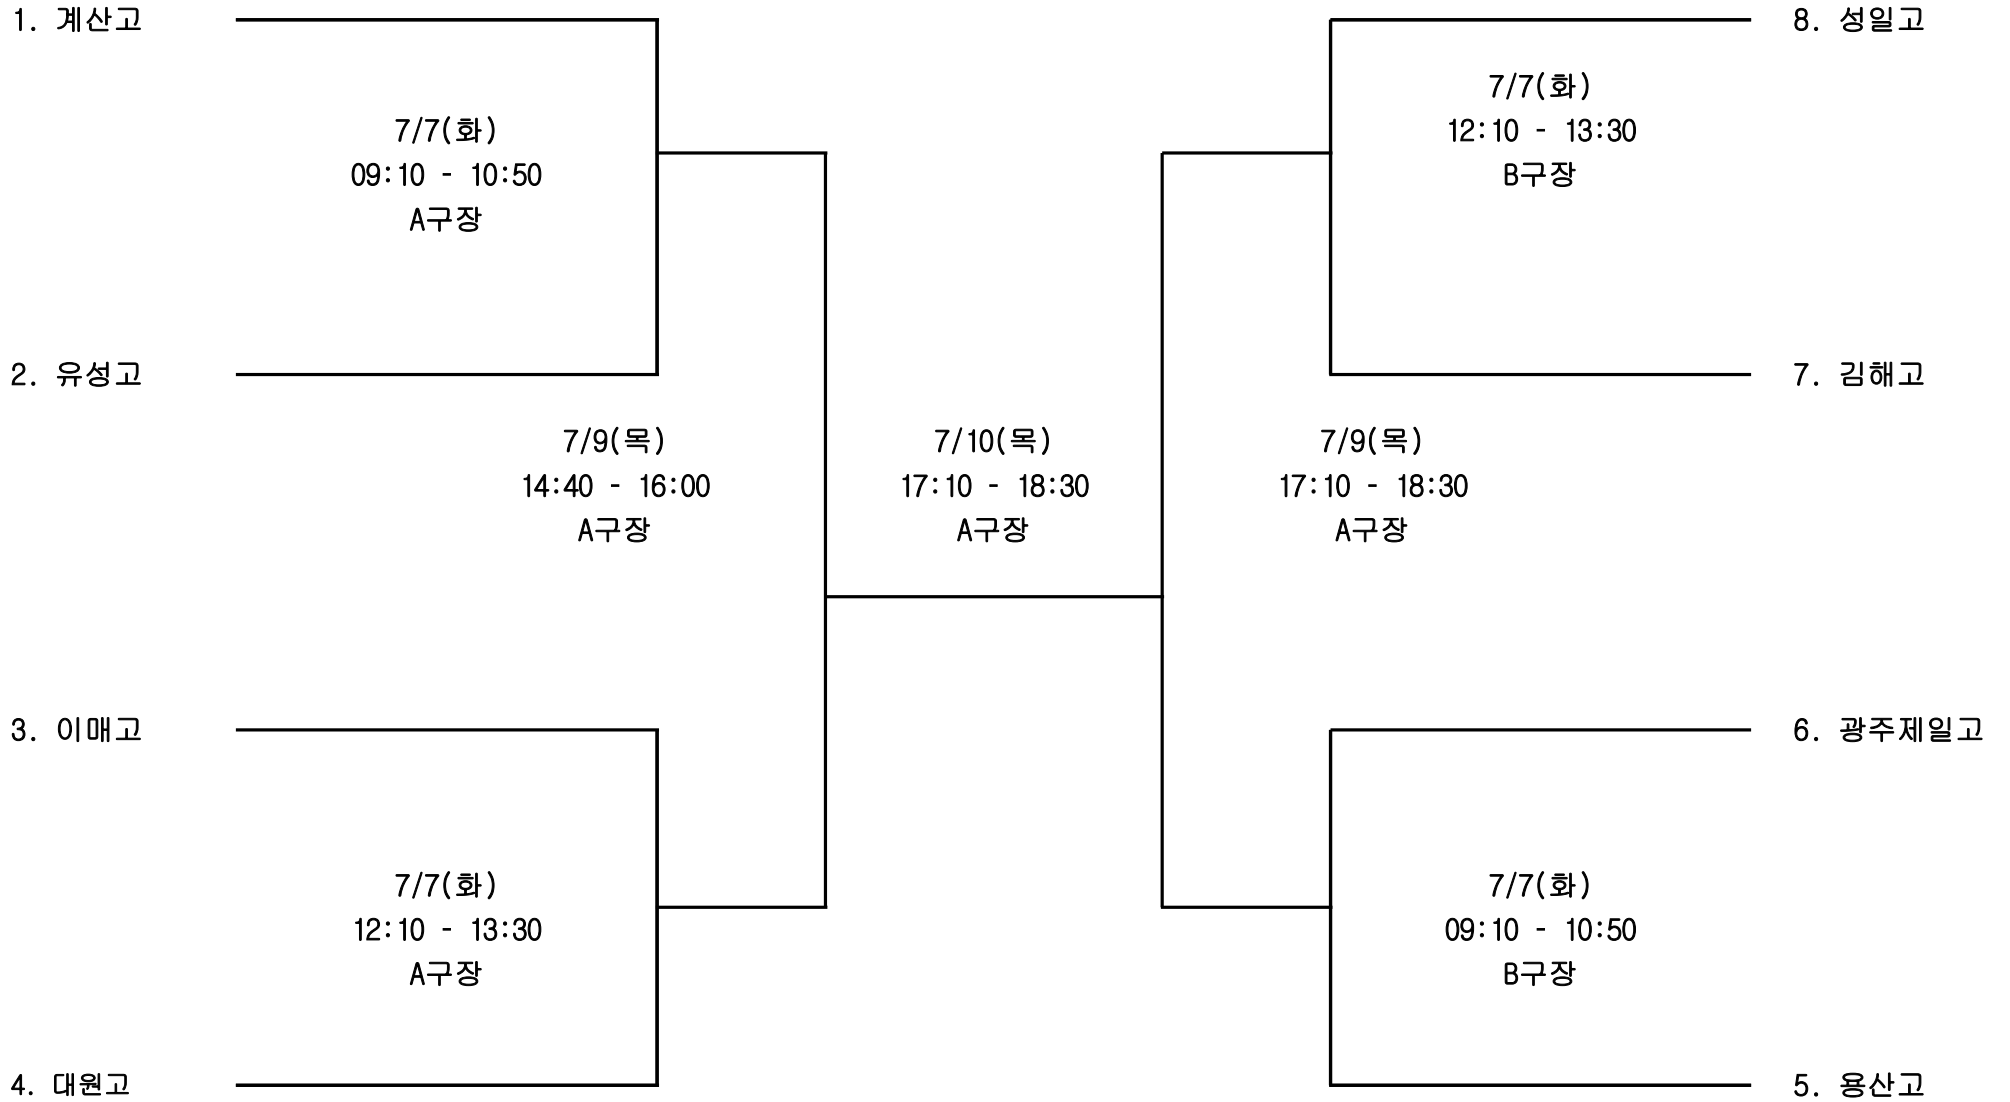

남 자 중 등 부

남자고등부

여 자 고 등 부

1. 송곡여고

7/7(수)
14:40 - 16:00
A구장

7/7(화)
14:40 - 16:00
A구장

3. 성주여고

2. 제천상고

남 자 대 학 부

7/8(수)
12:10 - 13:30
A구장

1. 제주국제대

2. 조선대

여 자 대 학 부

7/8(수)
09:30 - 10:50
A구장

1. 대구과학대

2. 제주국제대

남 자 일 반 부

1. 성남시청

7/10(금)
12:10 - 13:30
A구장

7/8(수)
17:10 - 18:30
A구장

3. 인천시체육회

2. 국군체육부대

여 자 일 반 부

7/10(금)
09:30 - 10:50
A구장