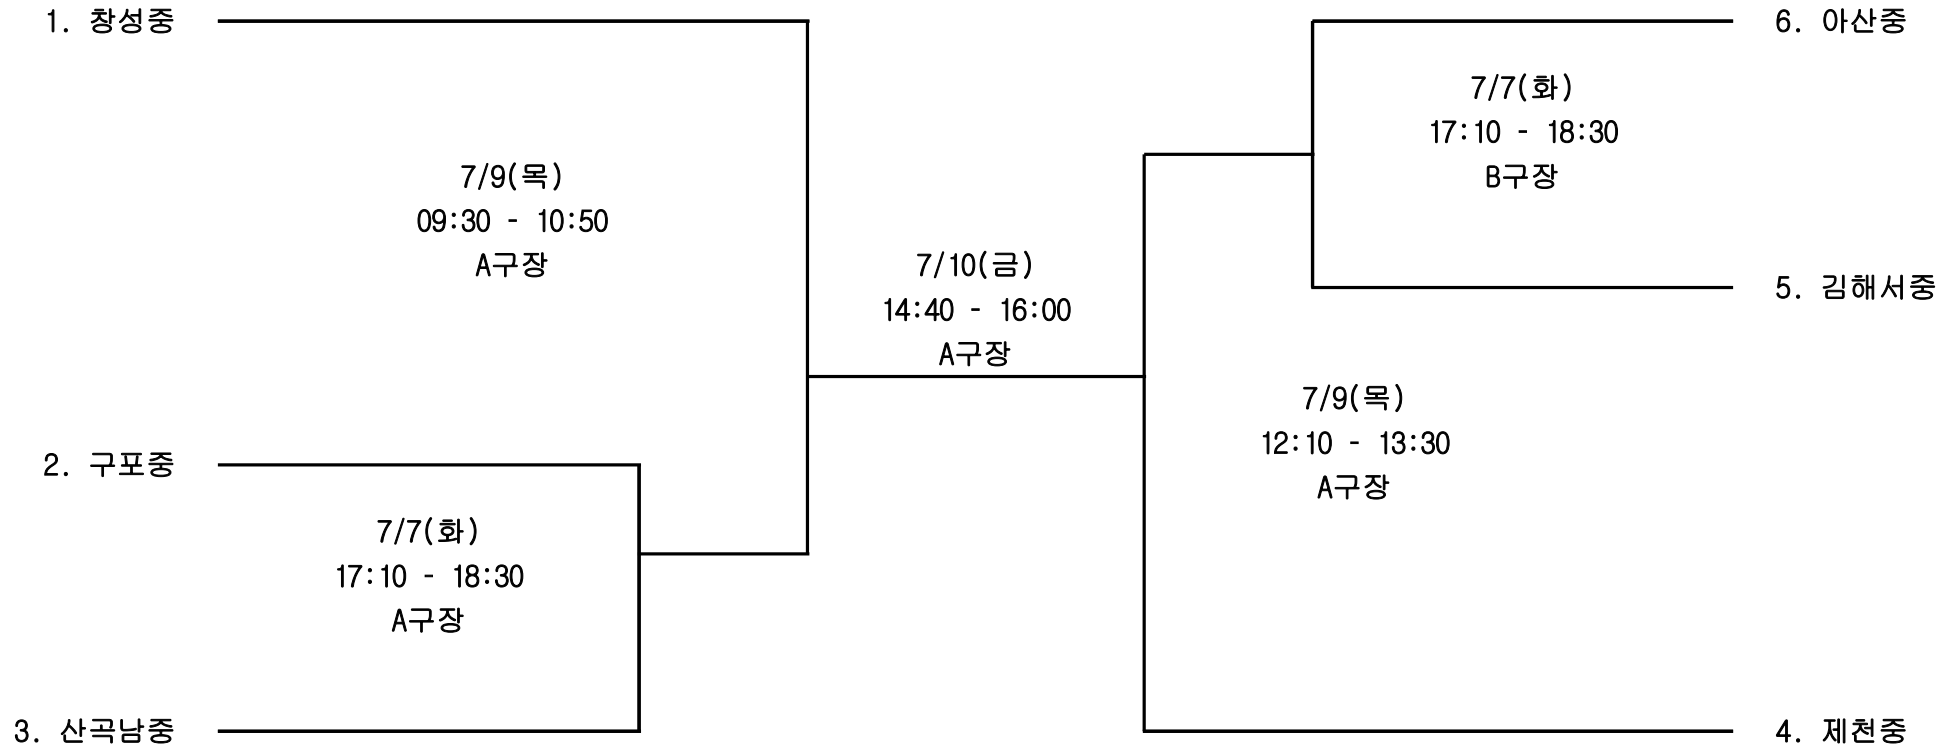

남 자 중 등 부

남자고등부

여 자 고 등 부

1. 송곡여고

7/7(수)
14:40 - 16:00
A구장

7/7(화)
14:40 - 16:00
A구장

3. 성주여고

2. 제천상고

남 자 대 학 부

7/8(수)
12:10 - 13:30
A구장

1. 제주국제대

2. 조선대

여 자 대 학 부

7/8(수)
09:30 - 10:50
A구장

1. 대구과학대

2. 제주국제대

남 자 일 반 부

1. 성남시청

7/10(금)
12:10 - 13:30
A구장

7/8(수)
17:10 - 18:30
A구장

3. 인천시체육회

2. 국군체육부대

여 자 일 반 부

7/10(금)
09:30 - 10:50
A구장