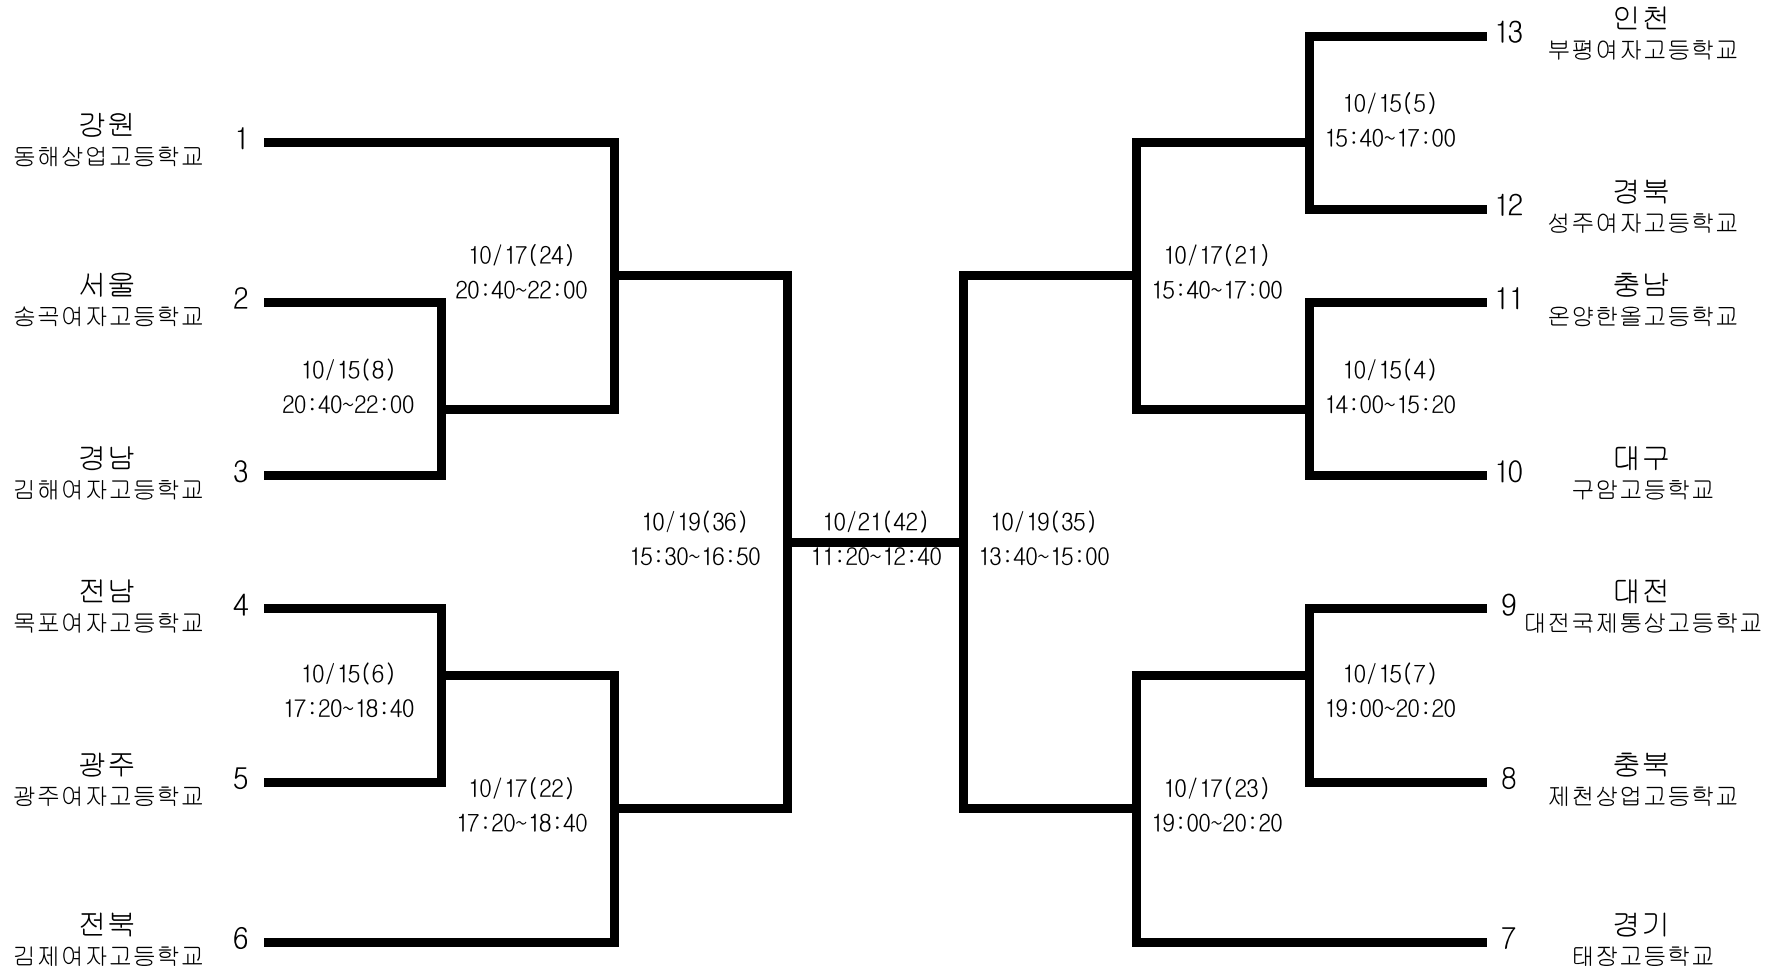

하키-남자일반부-단체전

경기장 : 동해월빙레포츠타운 하키경기장

하키-여자고등부-단체전

경기장 : 동해월빙레포츠타운 하키경기장

하키-여자일반부-단체전

경기장 : 동해월빙레포츠타운 하키경기장