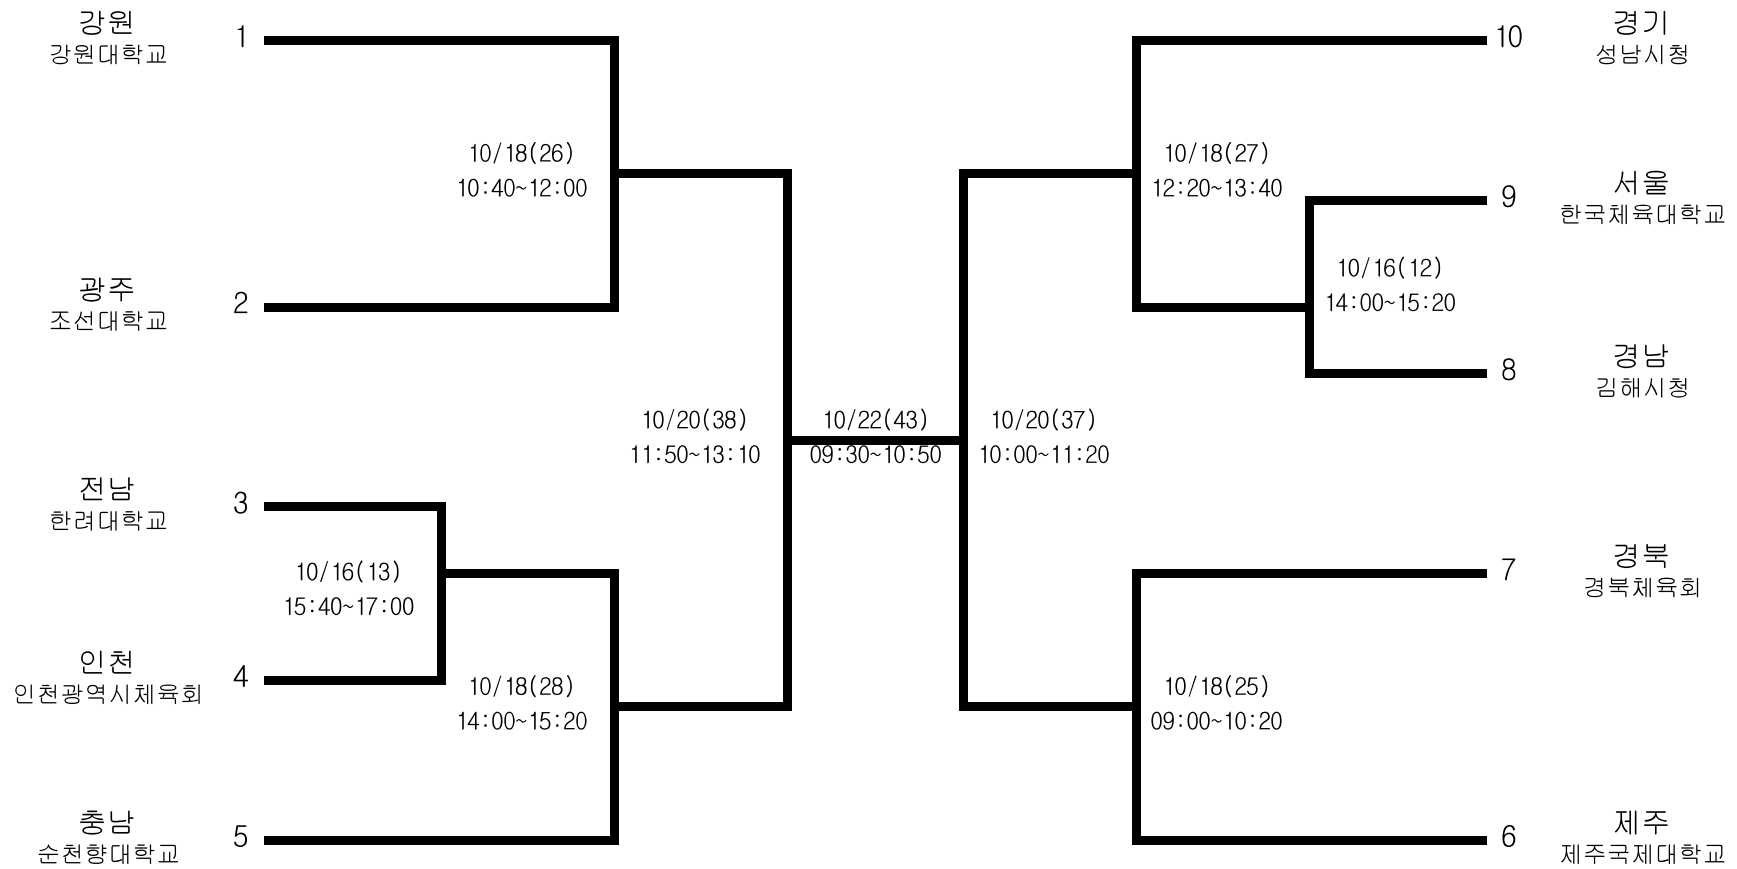

하키-남자일반부-단체전

경기장 : 동해월빙레포츠타운 하키경기장

하키-여자고등부-단체전

경기장 : 동해월빙레포츠타운 하키경기장

하키-여자일반부-단체전

경기장 : 동해월빙레포츠타운 하키경기장